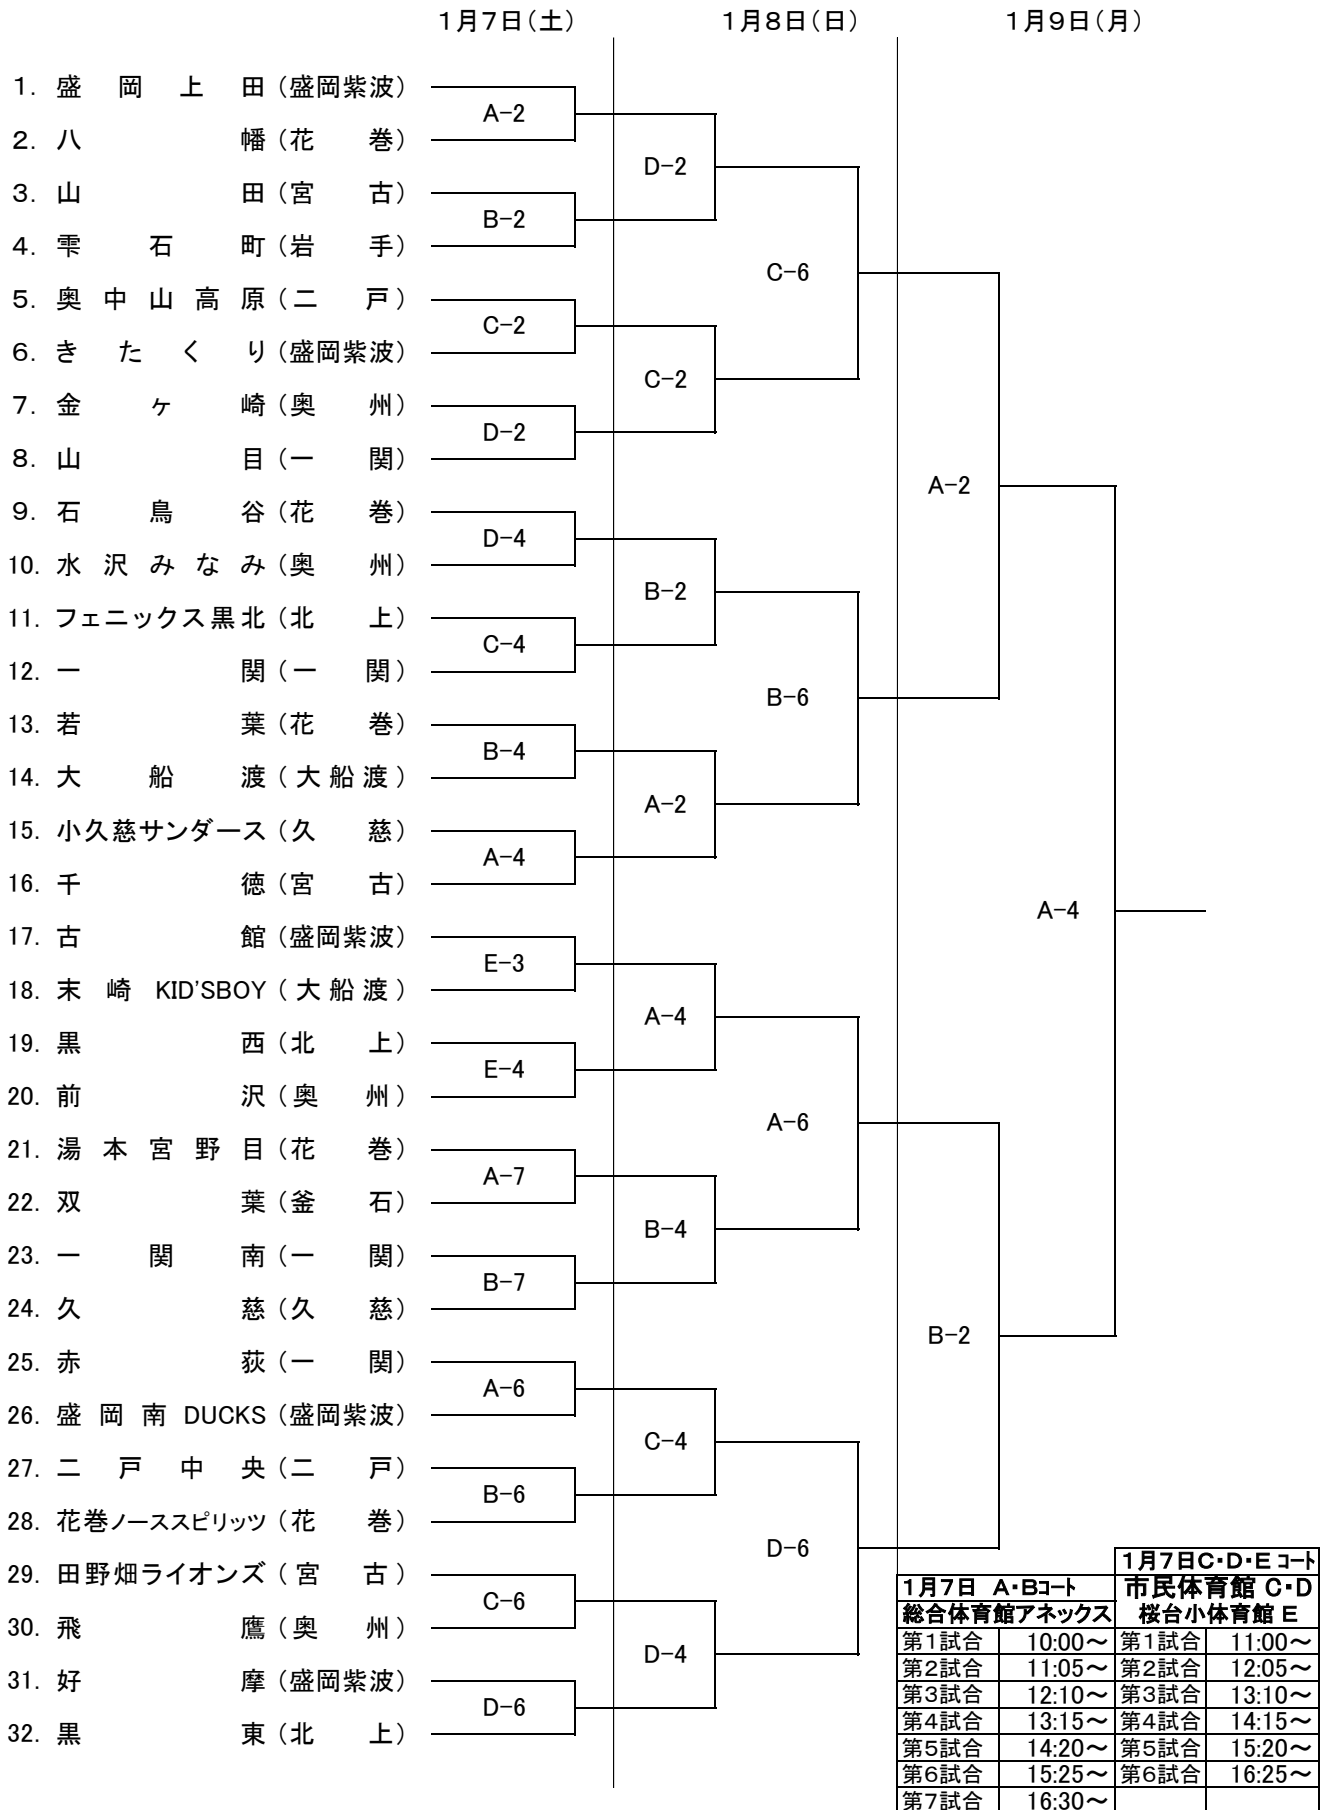

JA全農いわて いわて純情米選手権
第35回岩手県ミニバスケットボール交歓大会 男子組み合わせ

JA全農いわて いわて純情米選手権
 第35回岩手県ミニバスケットボール交歓大会 女子組み合わせ

| | |
|---------------------|---------------------------|
| 総合体育館 | A・B |
| 市民体育館 | C・D |
| 1月8日 ABCDコート | |
| 第1試合 | 9:30~ 総合体育館 A・B |
| 第2試合 | 10:35~ 1月9日 ABCコート |
| 第3試合 | 11:40~ 女子準決 9:30~ |
| 第4試合 | 12:45~ 男子準決 10:35~ |
| 第5試合 | 13:50~ 女子決勝 12:00~ |
| 第6試合 | 14:55~ 男子決勝 13:05~ |
| | 表彰式 14:10 |