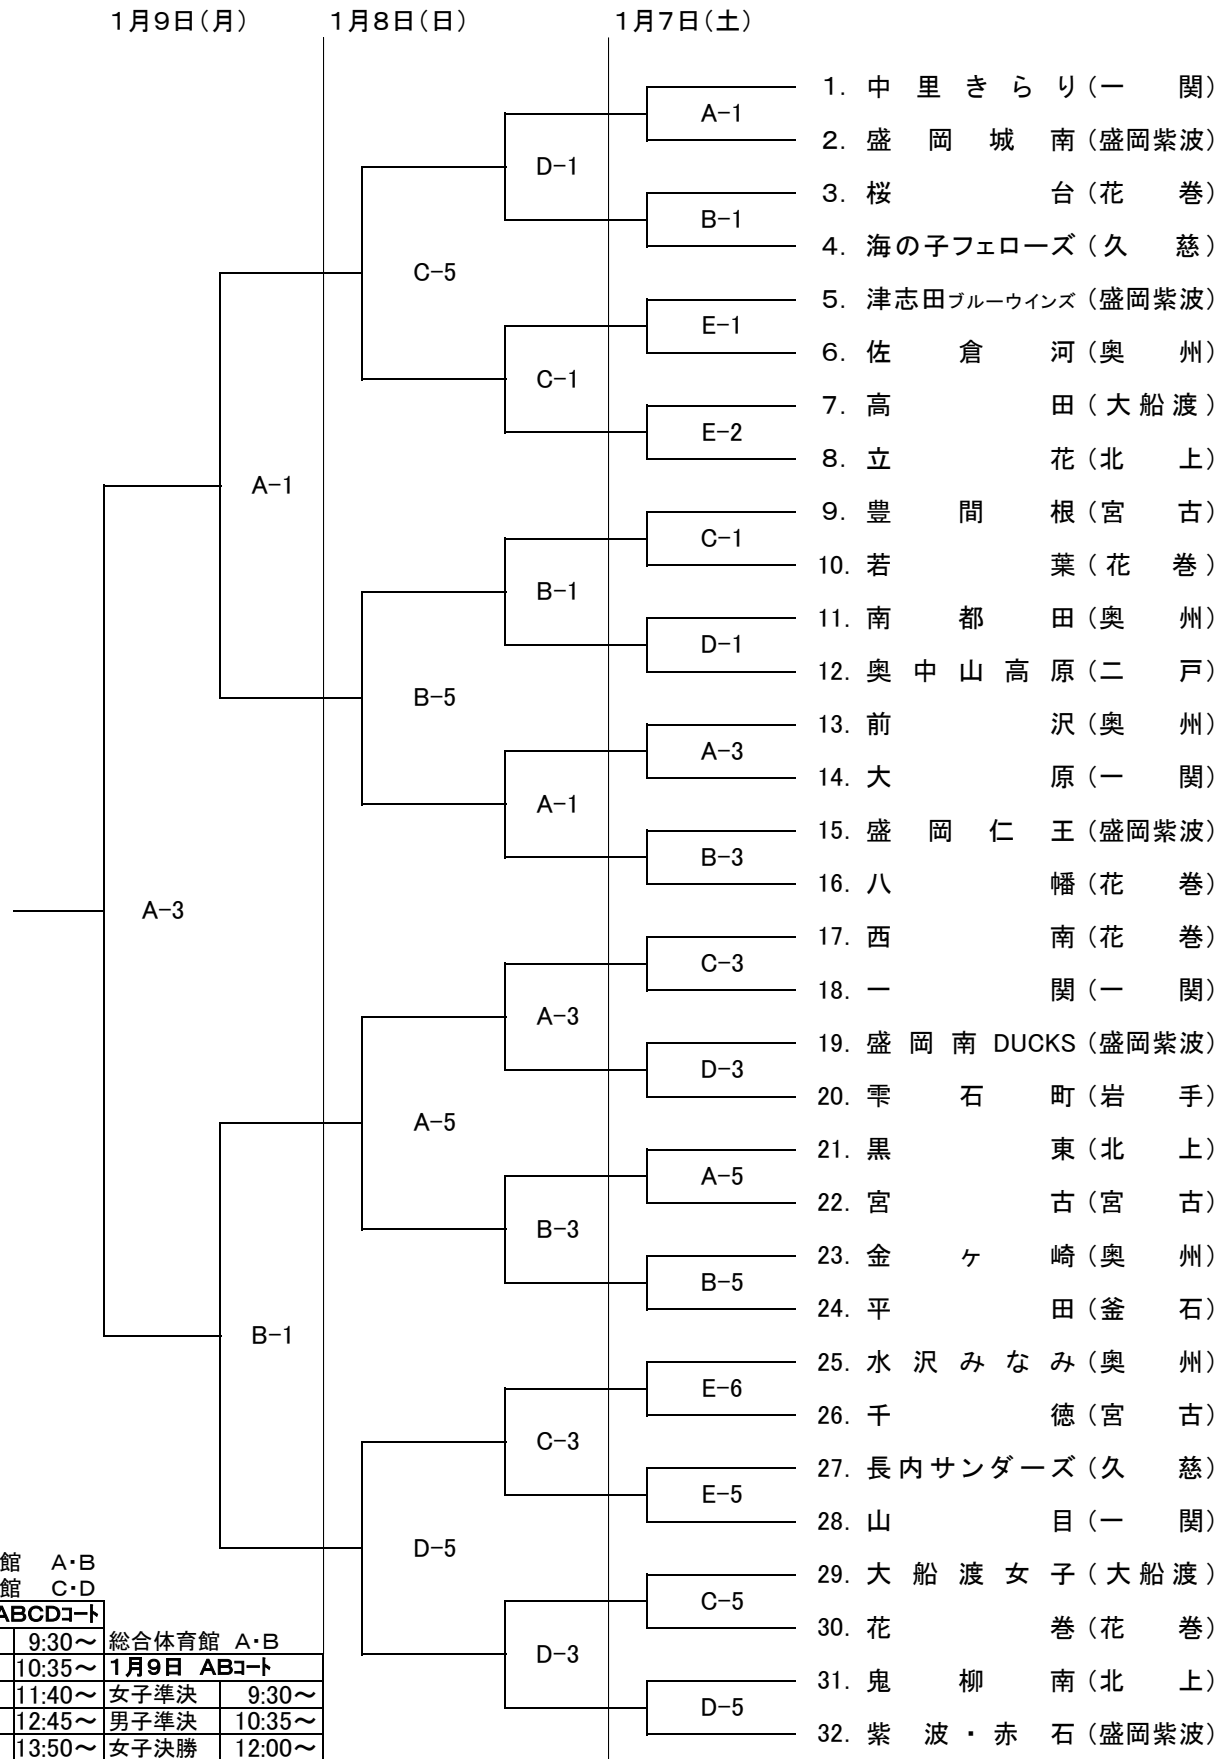

JA全農いわて いわて純情米選手権
第35回岩手県ミニバスケットボール交歓大会 男子組み合わせ

JA全農いわて いわて純情米選手権
 第35回岩手県ミニバスケットボール交歓大会 女子組み合わせ

| | |
|---------------------|---------------------------|
| 総合体育館 | A・B |
| 市民体育館 | C・D |
| 1月8日 ABCDコート | |
| 第1試合 | 9:30~ 総合体育館 A・B |
| 第2試合 | 10:35~ 1月9日 ABCコート |
| 第3試合 | 11:40~ 女子準決 9:30~ |
| 第4試合 | 12:45~ 男子準決 10:35~ |
| 第5試合 | 13:50~ 女子決勝 12:00~ |
| 第6試合 | 14:55~ 男子決勝 13:05~ |
| | 表彰式 14:10 |