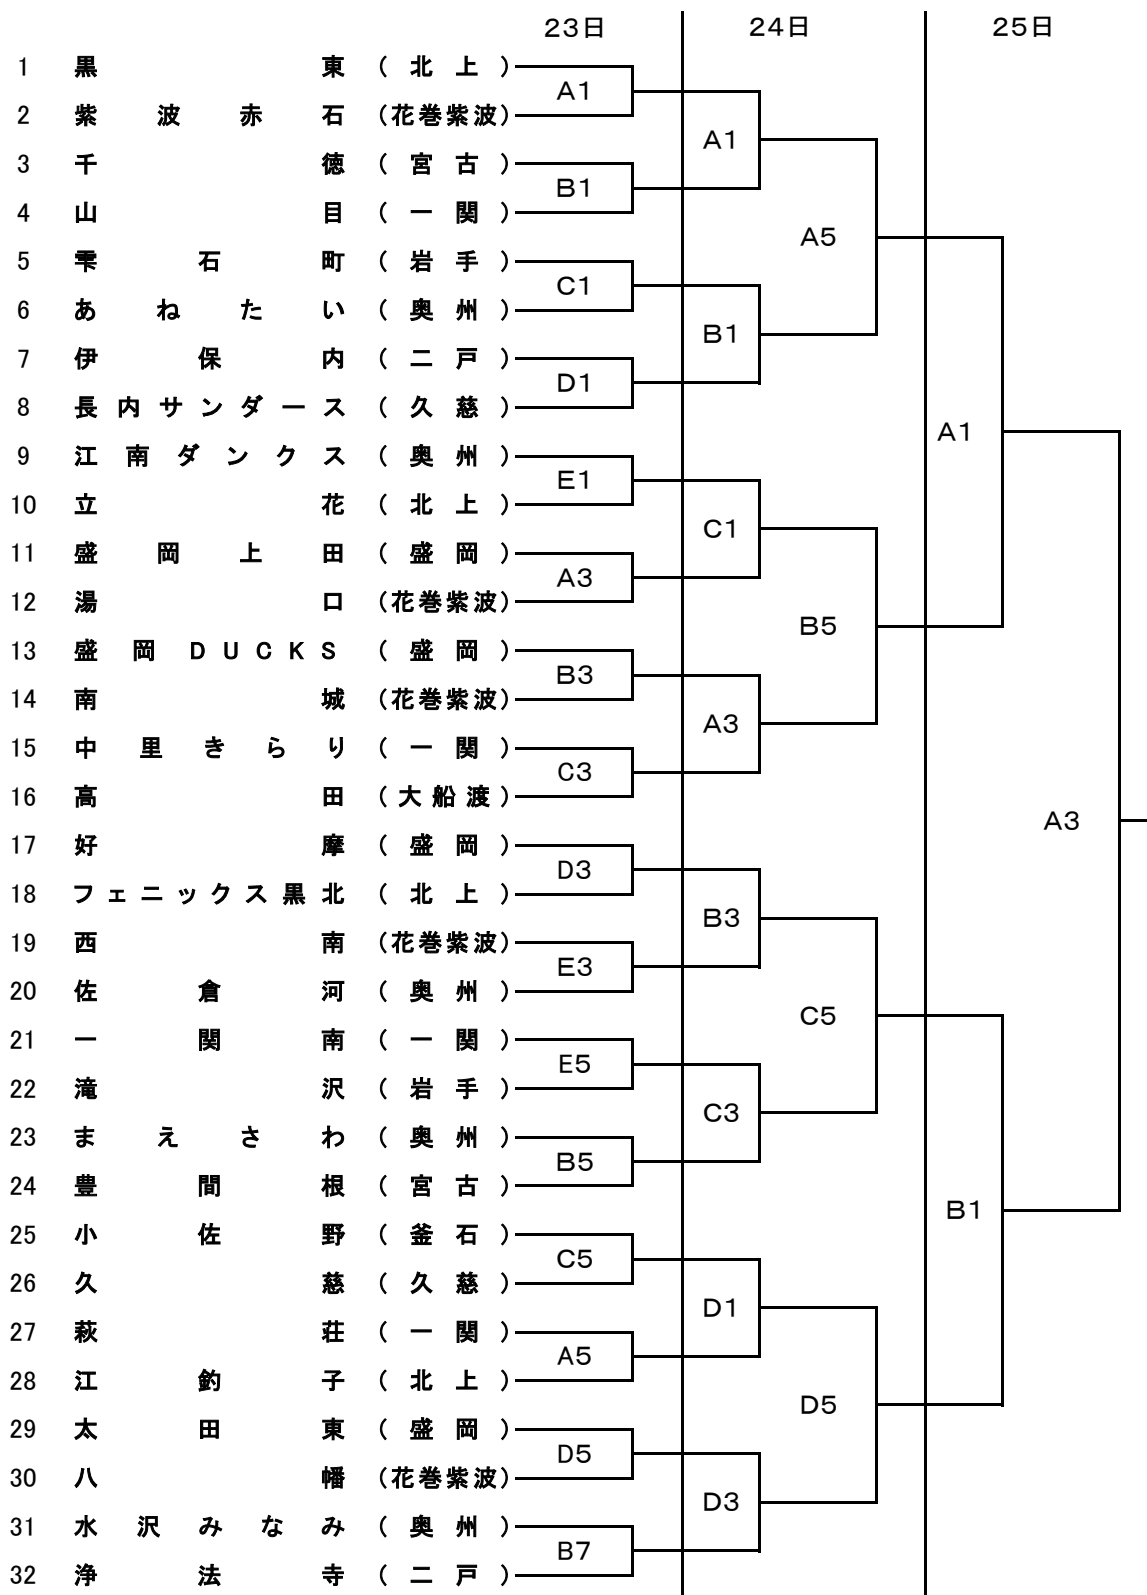

東北電力サマーチャレンジ2021
ミニバスケットボール岩手県大会 男子組合せ

A・B・Cコート 北上総合体育館
 Dコート 黒沢尻体育館
 Eコート サンレック北上

7月23日		7月24日	7月25日
A・B・C	D・E	A・B・C・D	A・B
① 9:30	① 9:30	① 9:30	① 9:30
② 10:40	② 10:40	② 10:40	② 10:45
③ 11:50	③ 11:50	③ 11:50	③ 12:00
④ 13:00	④ 13:00	④ 13:00	④ 13:15
⑤ 14:10	⑤ 14:10	⑤ 14:10	
⑥ 15:20	⑥ 15:20	⑥ 15:20	
⑦ 16:30			

東北電力サマーチャレンジ2021
ミニバスケットボール岩手県大会 女子組合せ

A・B・Cコート 北上総合体育館
 Dコート 黒沢尻体育館
 Eコート サンレック北上

7月23日		7月24日		7月25日	
A・B・C	D・E	A・B・C・D	A・B	A・B	A・B
① 9:30	① 9:30	① 9:30	① 9:30	① 9:30	
② 10:40	② 10:40	② 10:40	② 10:45	② 10:45	
③ 11:50	③ 11:50	③ 11:50	③ 12:00	③ 12:00	
④ 13:00	④ 13:00	④ 13:00	④ 13:15	④ 13:15	
⑤ 14:10	⑤ 14:10	⑤ 14:10			
⑥ 15:20	⑥ 15:20	⑥ 15:20			
⑦ 16:30					