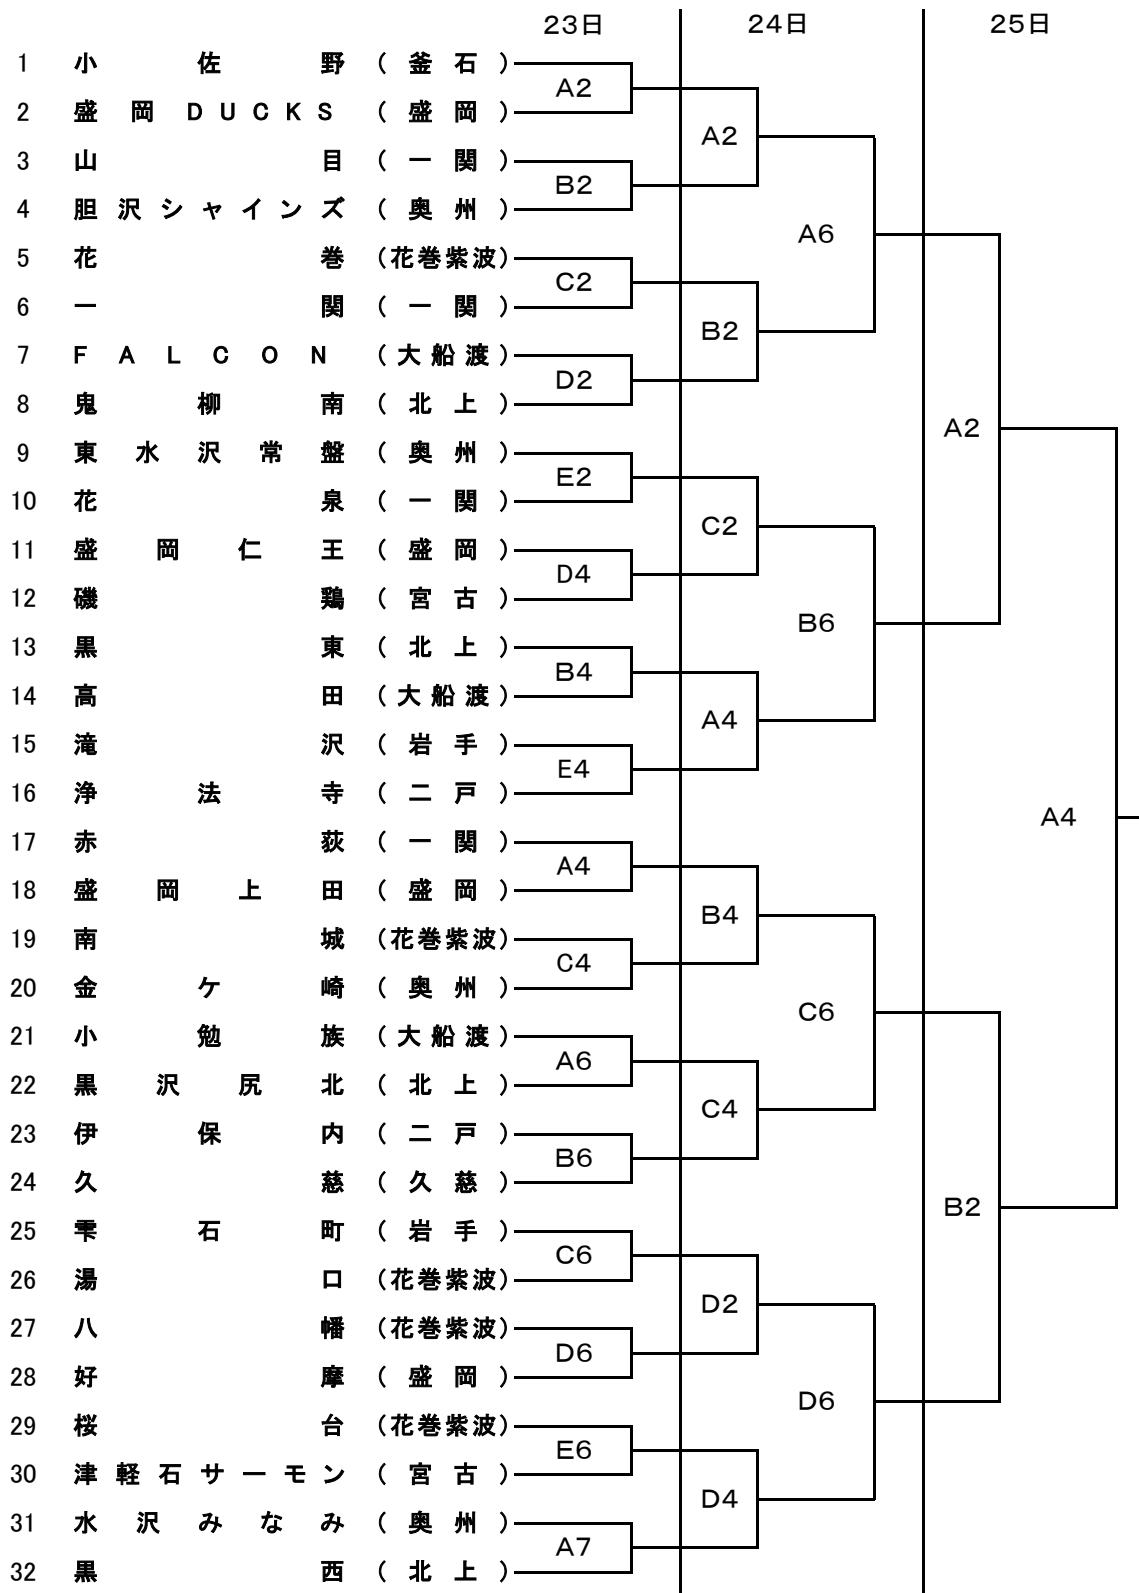

東北電力サマーチャレンジ2021
ミニバスケットボール岩手県大会 男子組合せ

A・B・Cコート 北上総合体育館
 Dコート 黒沢尻体育館
 Eコート サンレック北上

7月23日		7月24日	7月25日
A・B・C	D・E	A・B・C・D	A・B
① 9:30	① 9:30	① 9:30	① 9:30
② 10:40	② 10:40	② 10:40	② 10:45
③ 11:50	③ 11:50	③ 11:50	③ 12:00
④ 13:00	④ 13:00	④ 13:00	④ 13:15
⑤ 14:10	⑤ 14:10	⑤ 14:10	
⑥ 15:20	⑥ 15:20	⑥ 15:20	
⑦ 16:30			

東北電力サマーチャレンジ2021
ミニバスケットボール岩手県大会 女子組合せ

A・B・Cコート 北上総合体育館
 Dコート 黒沢尻体育館
 Eコート サンレック北上

7月23日		7月24日		7月25日	
A・B・C	D・E	A・B・C・D	A・B	A・B	A・B
① 9:30	① 9:30	① 9:30	① 9:30	① 9:30	
② 10:40	② 10:40	② 10:40	② 10:45	② 10:45	
③ 11:50	③ 11:50	③ 11:50	③ 12:00	③ 12:00	
④ 13:00	④ 13:00	④ 13:00	④ 13:15	④ 13:15	
⑤ 14:10	⑤ 14:10	⑤ 14:10			
⑥ 15:20	⑥ 15:20	⑥ 15:20			
⑦ 16:30					