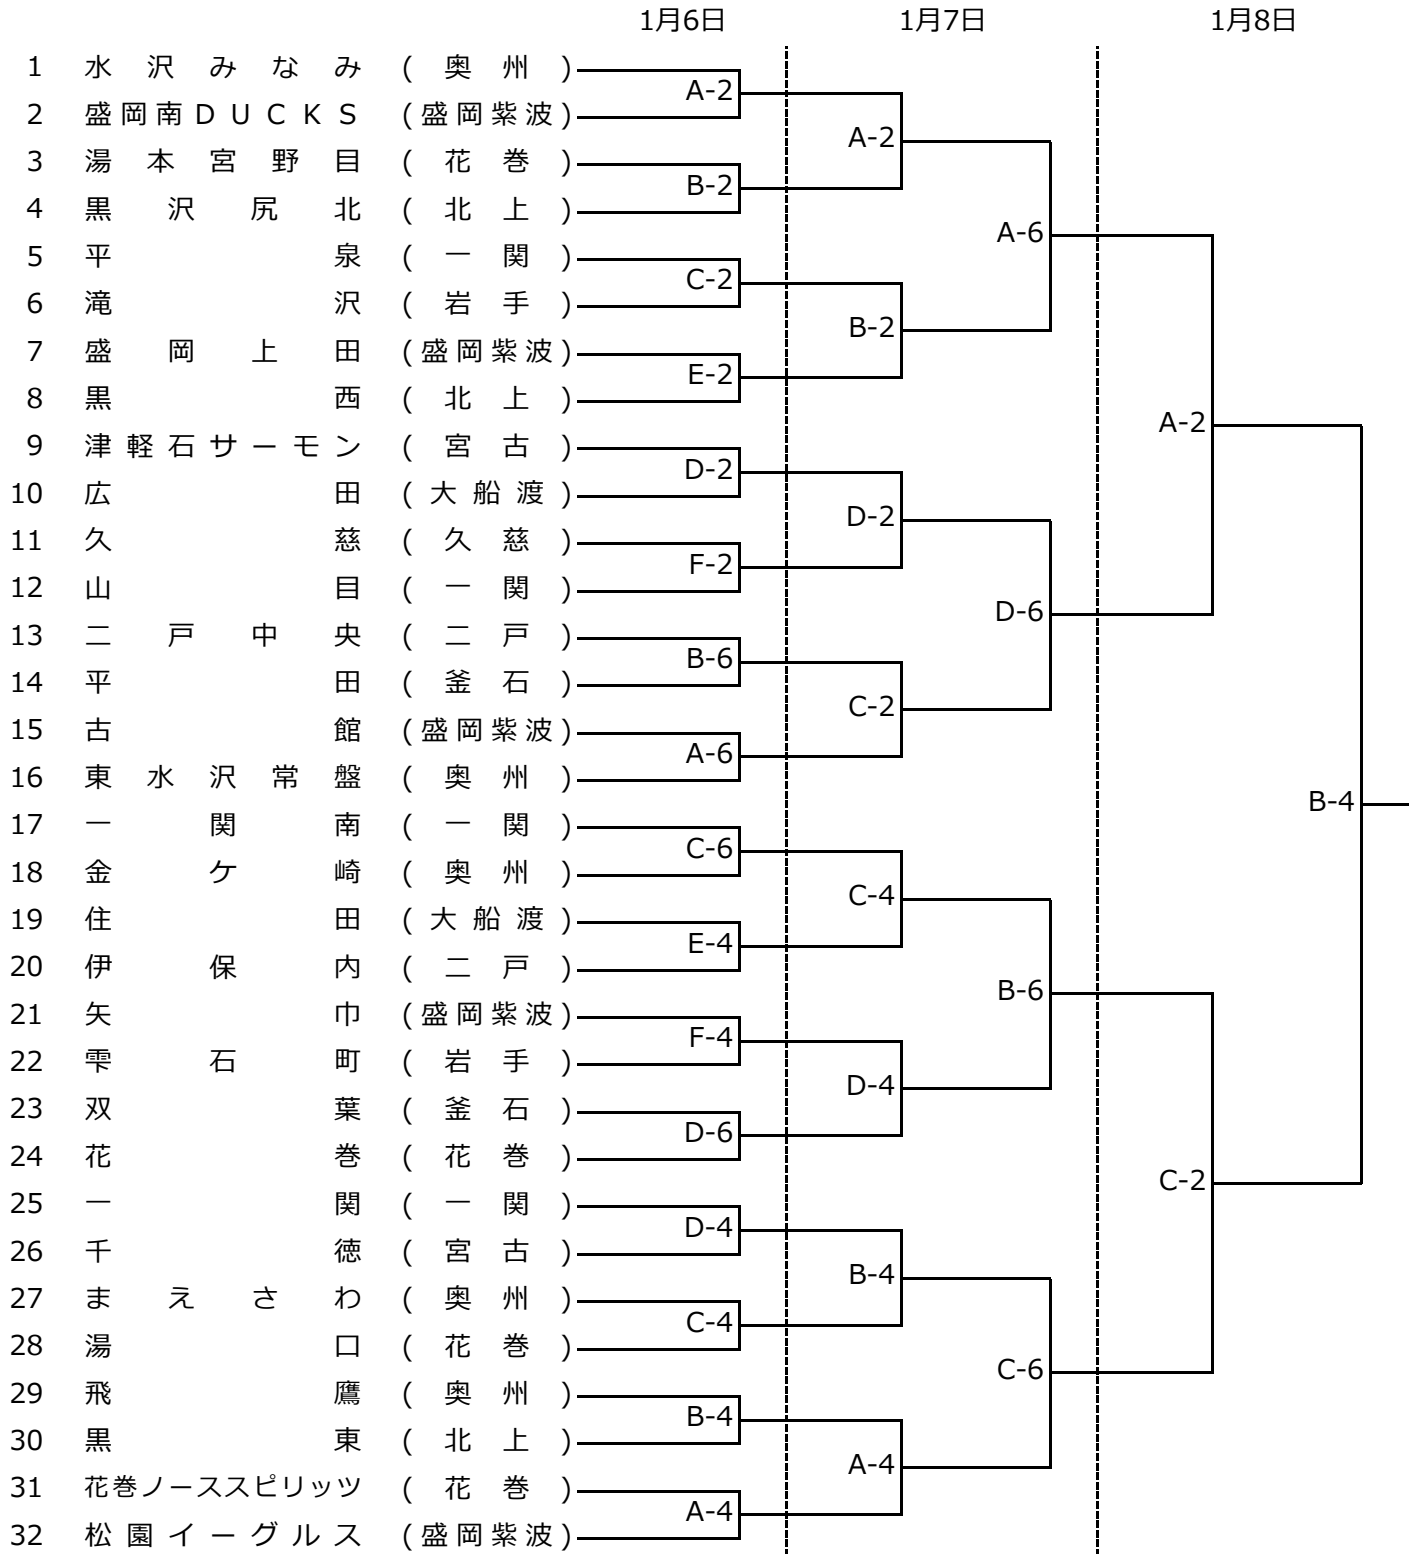

## 第41回岩手県ミニバスケットボール交歓大会 男子組合せ

A,B,C,Dコート 奥州市総合体育館  
 E,Fコート 江刺西体育館

	1月6日		1月7日	1月8日
	A,B,C,D	E,F	A,B,C,D	A,B,C
1	10:00~	11:00~	9:30~	9:30~
2	11:05~	12:05~	10:35~	10:35~
3	12:10~	13:10~	11:40~	12:10~
4	13:15~	14:15~	12:45~	13:15~
5	14:20~		13:50~	
6	15:25~		14:55~	