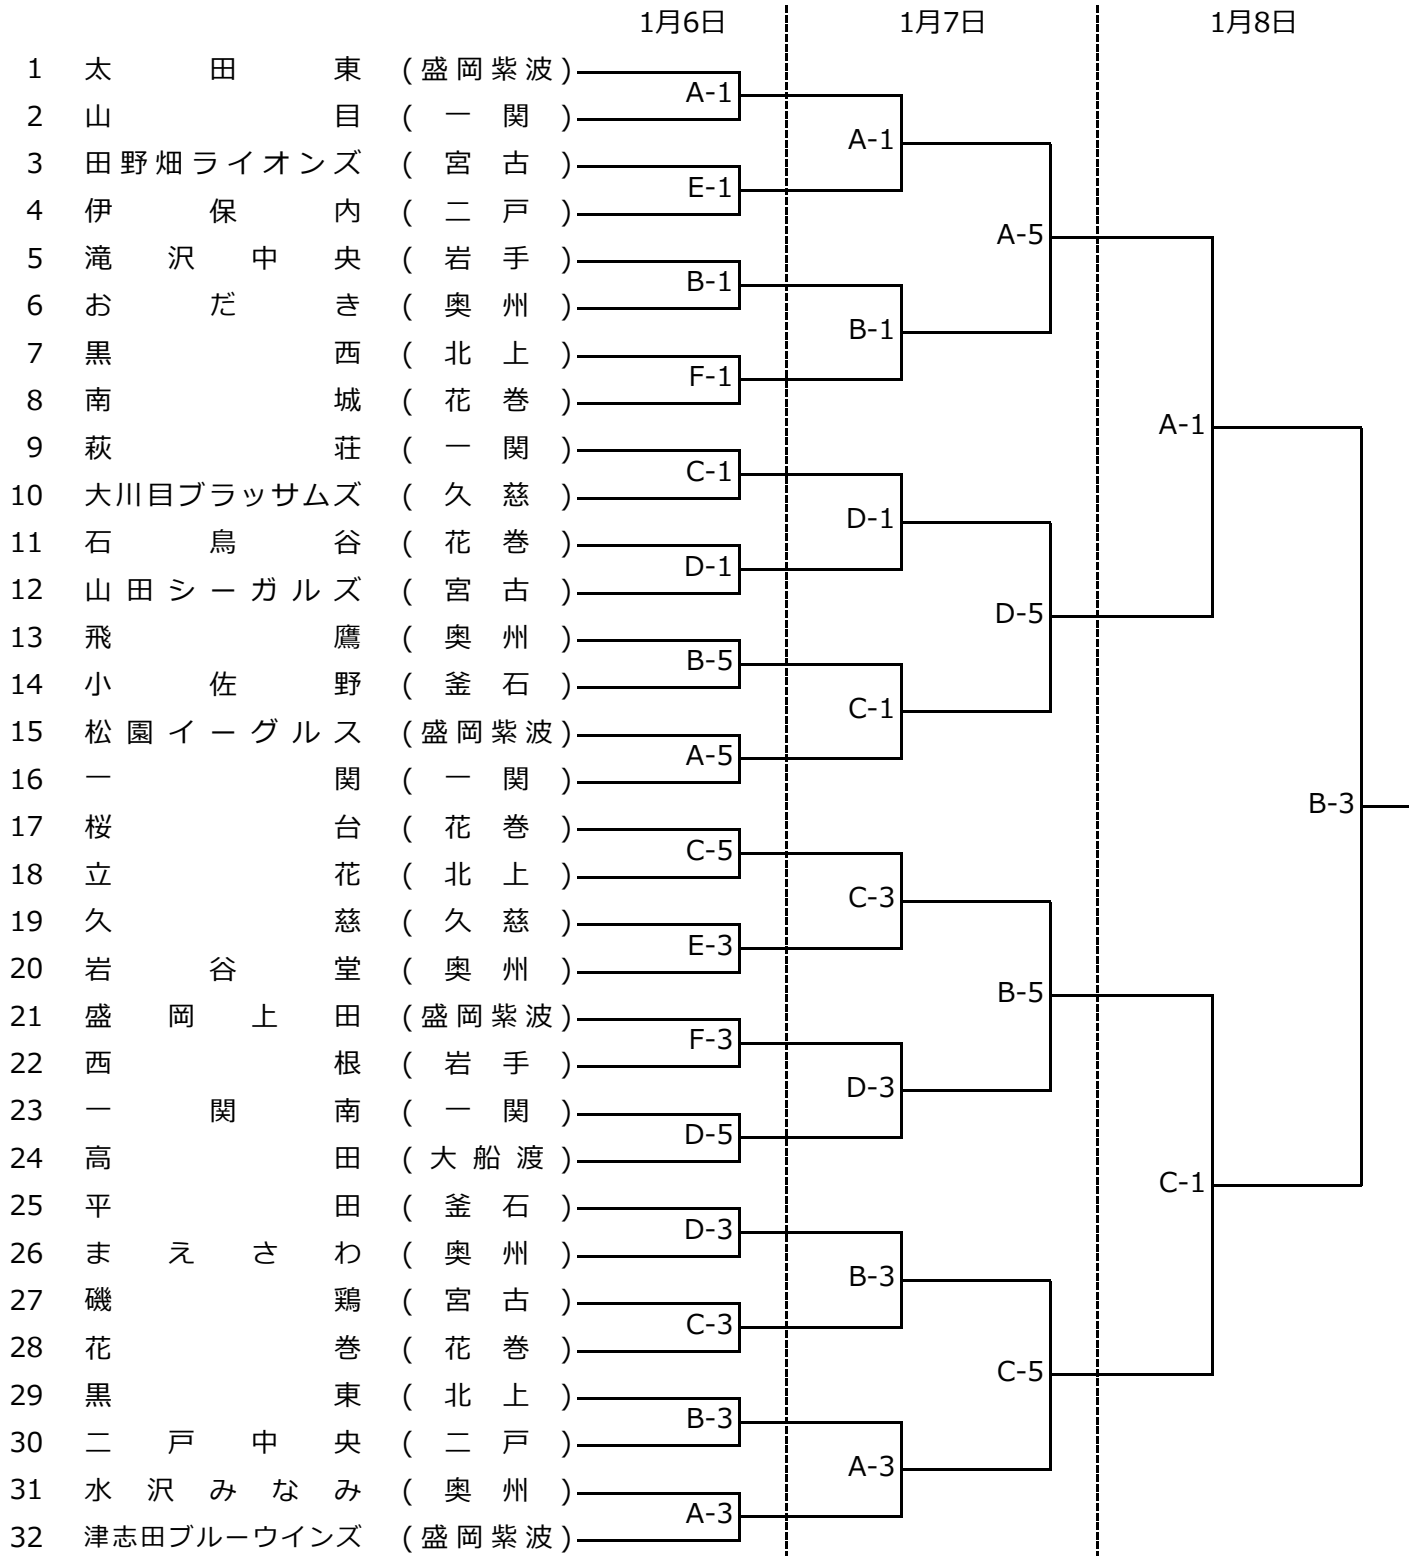

## 第41回岩手県ミニバスケットボール交歓大会 男子組合せ

A,B,C,Dコート 奥州市総合体育館  
 E,Fコート 江刺西体育館

	1月6日		1月7日	1月8日
	A,B,C,D	E,F	A,B,C,D	A,B,C
1	10:00~	11:00~	9:30~	9:30~
2	11:05~	12:05~	10:35~	10:35~
3	12:10~	13:10~	11:40~	12:10~
4	13:15~	14:15~	12:45~	13:15~
5	14:20~		13:50~	
6	15:25~		14:55~	

## 第41回岩手県ミニバスケットボール交歓大会 女子組合せ

A,B,C,Dコート 奥州市総合体育館  
 E,Fコート 江刺西体育館

	1月6日		1月7日	1月8日
	A,B,C,D	E,F	A,B,C,D	A,B,C
1	10:00~	11:00~	9:30~	9:30~
2	11:05~	12:05~	10:35~	10:35~
3	12:10~	13:10~	11:40~	12:10~
4	13:15~	14:15~	12:45~	13:15~
5	14:20~		13:50~	
6	15:25~		14:55~	