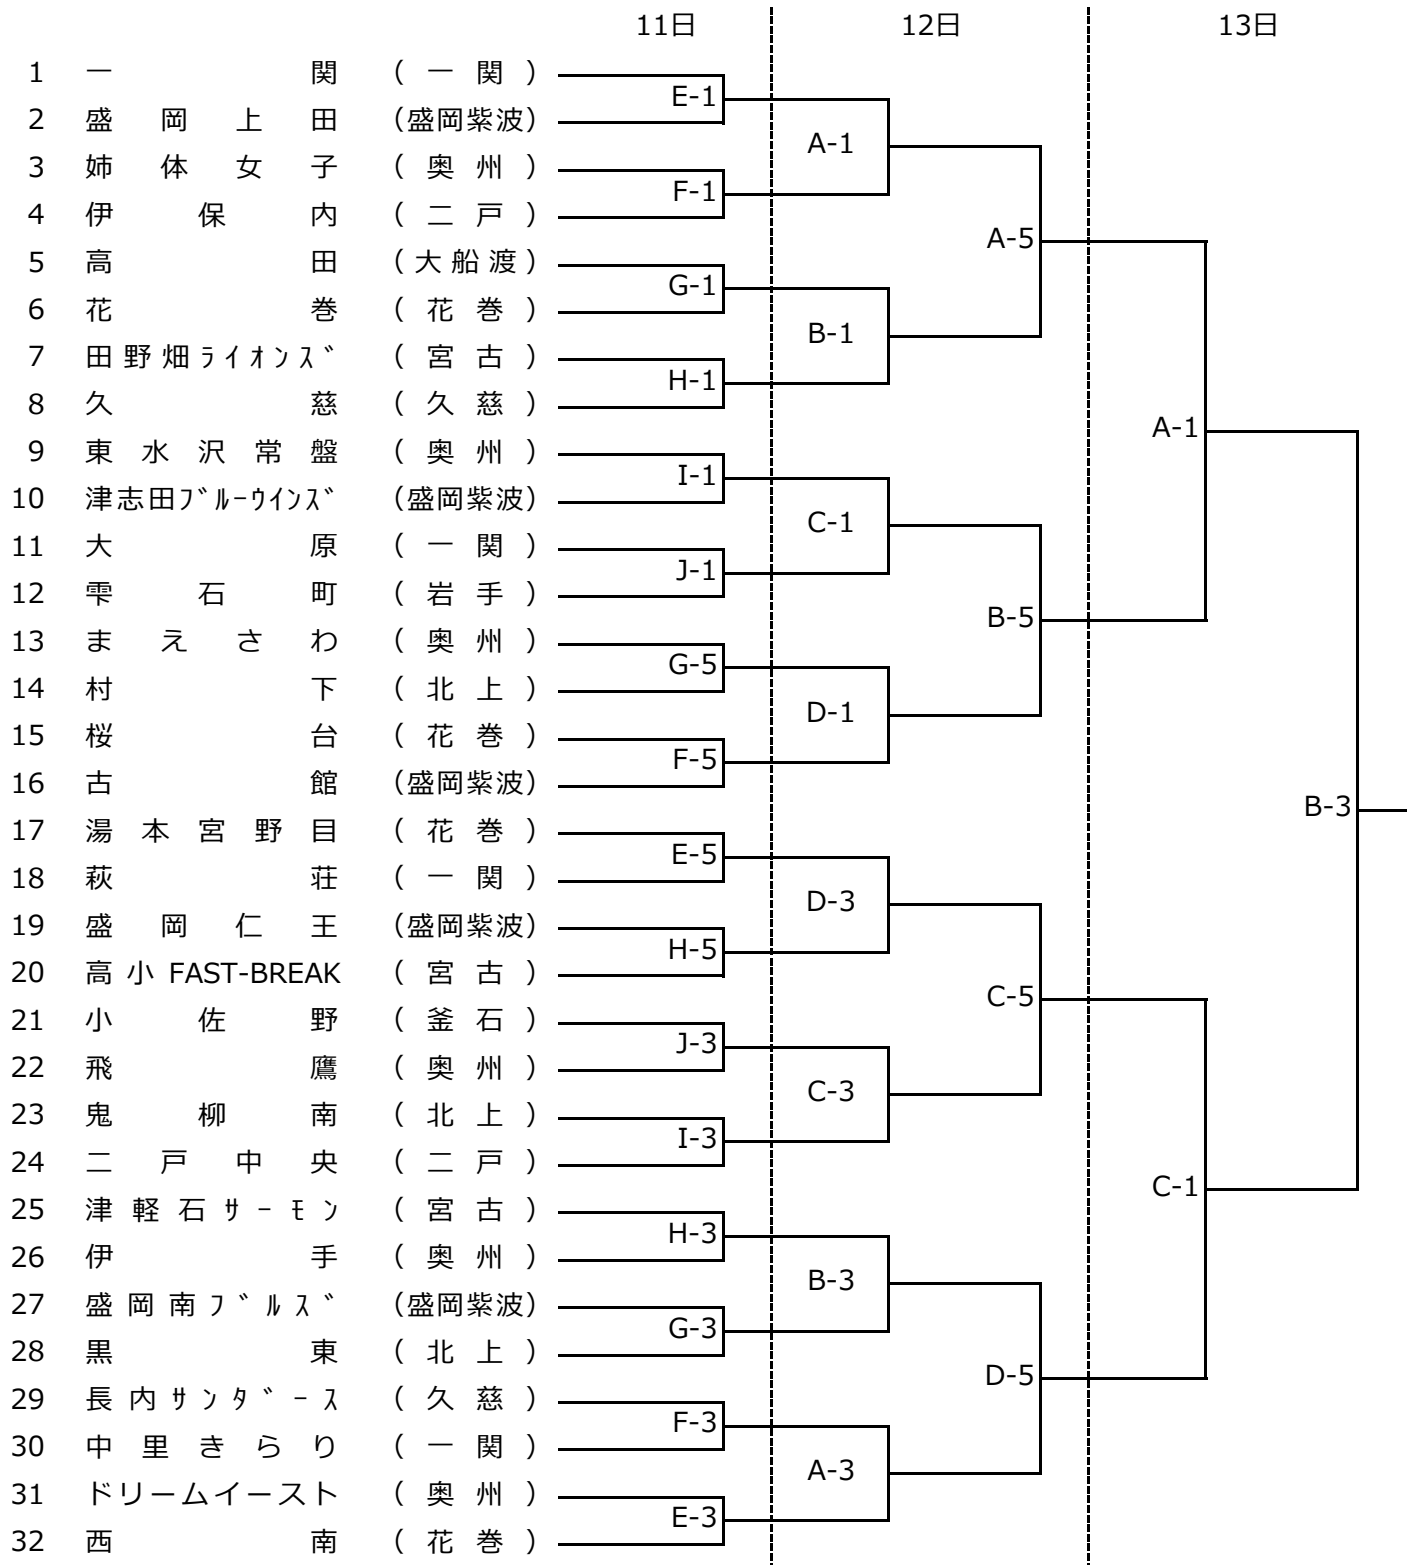

JA全農いわて いわて純情米選手権

第37回岩手県ミニバスケットボール交歓大会 男子組合せ

A,B,C,Dコート 奥州市総合体育館
 E,Fコート 江刺西体育館
 G,Hコート 江刺中央体育館
 I,Jコート 金ヶ崎町文化体育館

	1月11日		1月12日	1月13日
	E,F	G,H,I,J	A,B,C,D	A,B,C
1	10:30~	11:00~	9:30~	9:30~
2	11:35~	12:05~	10:35~	10:35~
3	12:40~	13:10~	11:40~	12:10~
4	13:45~	14:15~	12:45~	13:15~
5	14:50~	15:20~	13:50~	
6	15:55~	16:25~	14:55~	

JA全農いわて いわて純情米選手権

第37回岩手県ミニバスケットボール交歓大会 女子組合せ

A,B,C,Dコート 奥州市総合体育館
 E,Fコート 江刺西体育館
 G,Hコート 江刺中央体育館
 I,Jコート 金ヶ崎町文化体育館

	1月11日		1月12日	1月13日
	E,F	G,H,I,J	A,B,C,D	A,B,C
1	10:30~	11:00~	9:30~	9:30~
2	11:35~	12:05~	10:35~	10:35~
3	12:40~	13:10~	11:40~	12:10~
4	13:45~	14:15~	12:45~	13:15~
5	14:50~	15:20~	13:50~	
6	15:55~	16:25~	14:55~	