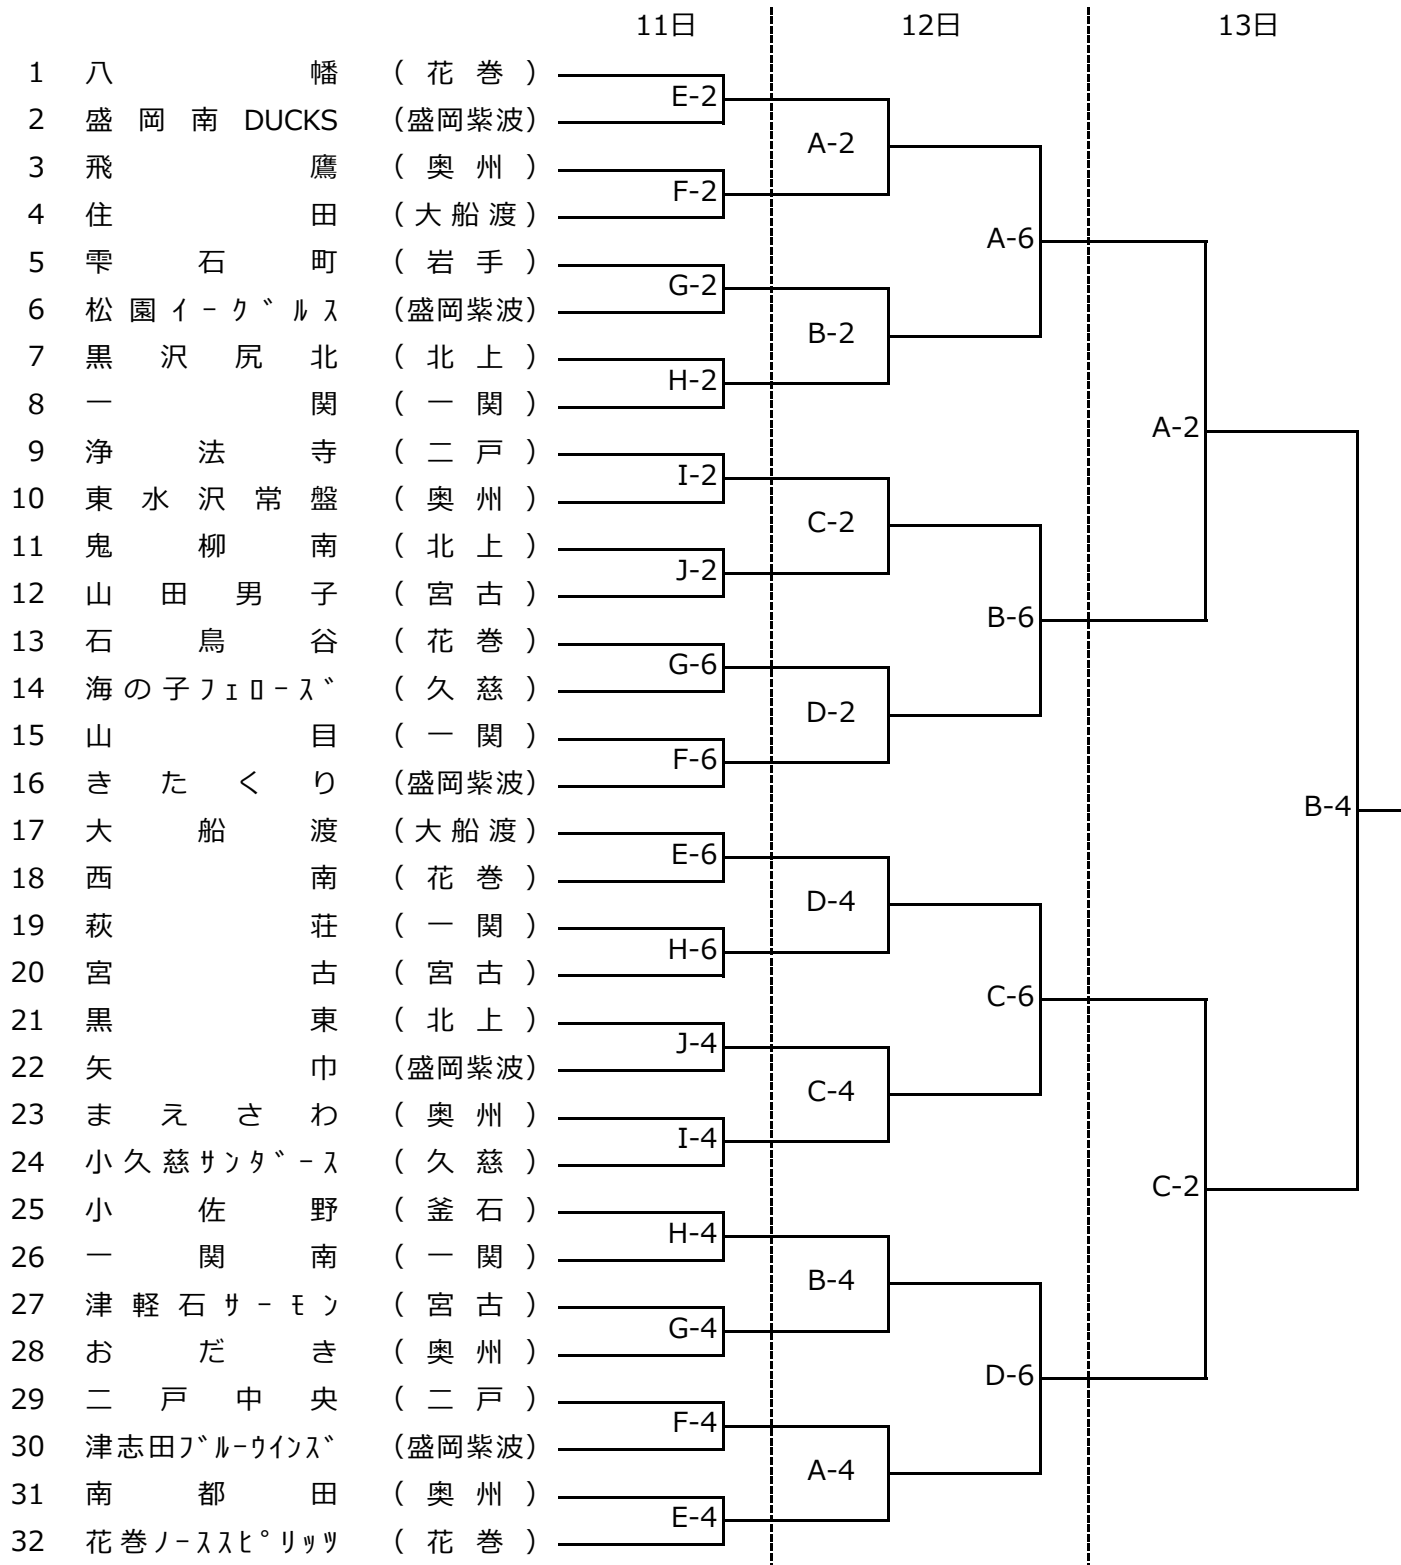

JA全農いわて いわて純情米選手権

第37回岩手県ミニバスケットボール交歓大会 男子組合せ

A,B,C,Dコート 奥州市総合体育館
 E,Fコート 江刺西体育館
 G,Hコート 江刺中央体育館
 I,Jコート 金ヶ崎町文化体育館

	1月11日		1月12日	1月13日
	E,F	G,H,I,J	A,B,C,D	A,B,C
1	10:30~	11:00~	9:30~	9:30~
2	11:35~	12:05~	10:35~	10:35~
3	12:40~	13:10~	11:40~	12:10~
4	13:45~	14:15~	12:45~	13:15~
5	14:50~	15:20~	13:50~	
6	15:55~	16:25~	14:55~	

JA全農いわて いわて純情米選手権

第37回岩手県ミニバスケットボール交歓大会 女子組合せ

A,B,C,Dコート 奥州市総合体育館
 E,Fコート 江刺西体育館
 G,Hコート 江刺中央体育館
 I,Jコート 金ヶ崎町文化体育館

	1月11日		1月12日	1月13日
	E,F	G,H,I,J	A,B,C,D	A,B,C
1	10:30~	11:00~	9:30~	9:30~
2	11:35~	12:05~	10:35~	10:35~
3	12:40~	13:10~	11:40~	12:10~
4	13:45~	14:15~	12:45~	13:15~
5	14:50~	15:20~	13:50~	
6	15:55~	16:25~	14:55~	