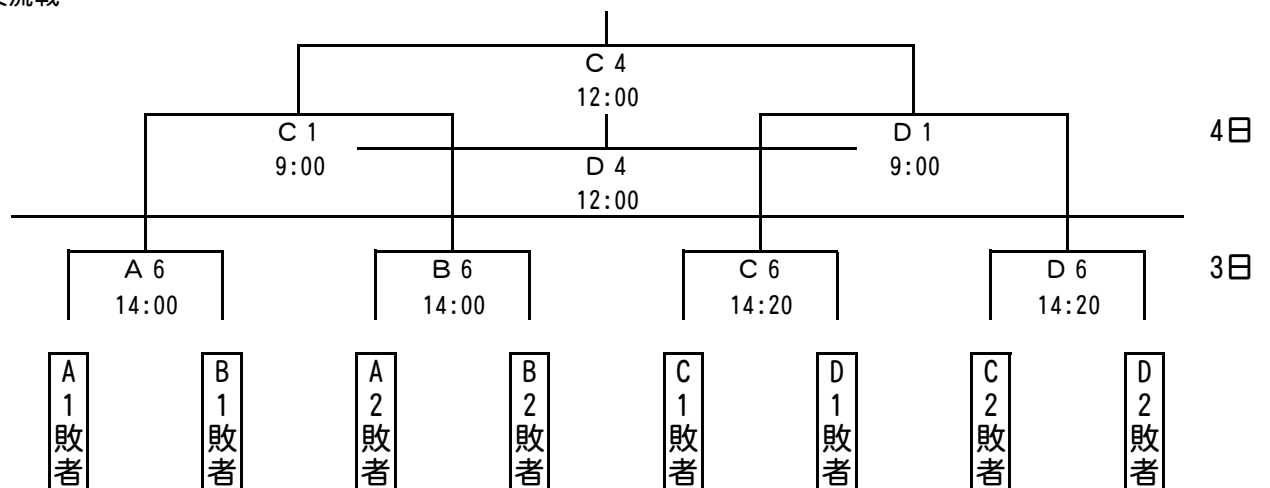

2013 葛巻カップMB交流大会組合せ

《女子の部》

5～8位決定戦

交流戦

A. Bコート = 葛巻町社会体育館
C. Dコート = 葛巻高等学校体育館

※1日目2敗したチームは原則、2日目はなしです。