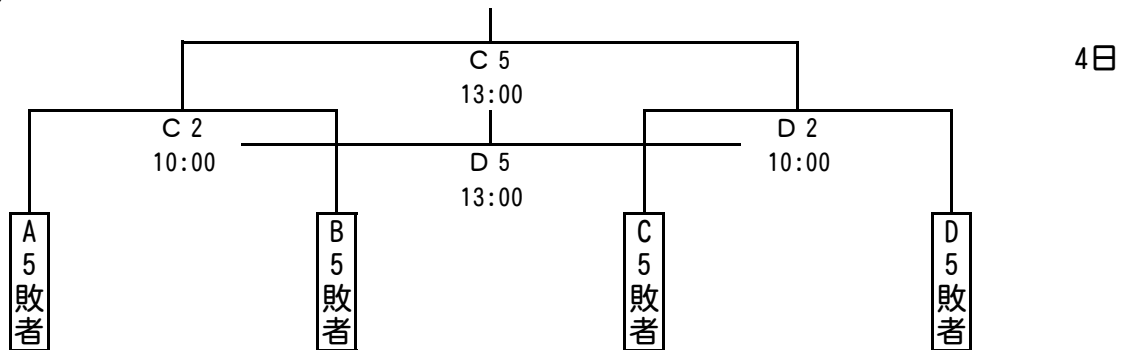

2013 葛巻カップMB交流大会組合せ

《女子の部》

5～8位決定戦

交流戦

A. Bコート = 葛巻町社会体育館
C. Dコート = 葛巻高等学校体育館

※1日目2敗したチームは原則、2日目はなしです。