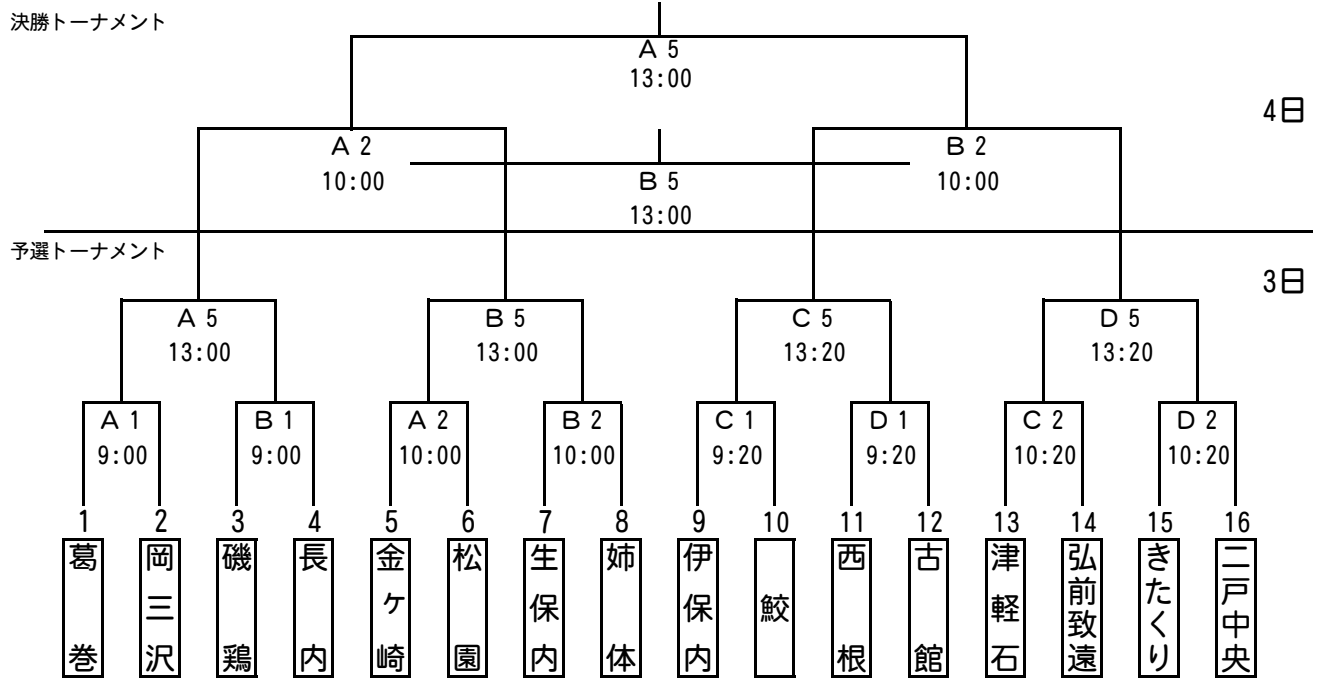

2013 葛巻カップMB交流大会組合せ

《女子の部》

5～8位決定戦

交流戦

A. Bコート = 葛巻町社会体育館
C. Dコート = 葛巻高等学校体育館

※1日目2敗したチームは原則、2日目はなしです。