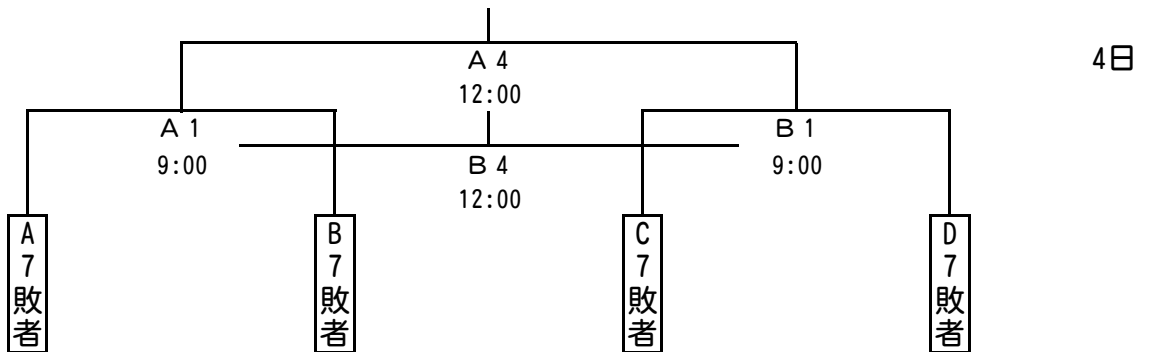

2013 葛巻カップMB交流大会組合せ

《男子の部》

決勝トーナメント

5～8位決定戦

交流戦

A. Bコート = 葛巻町社会体育館
C. Dコート = 葛巻高等学校体育館

※1日目2敗したチームは原則、2日目はなしです。