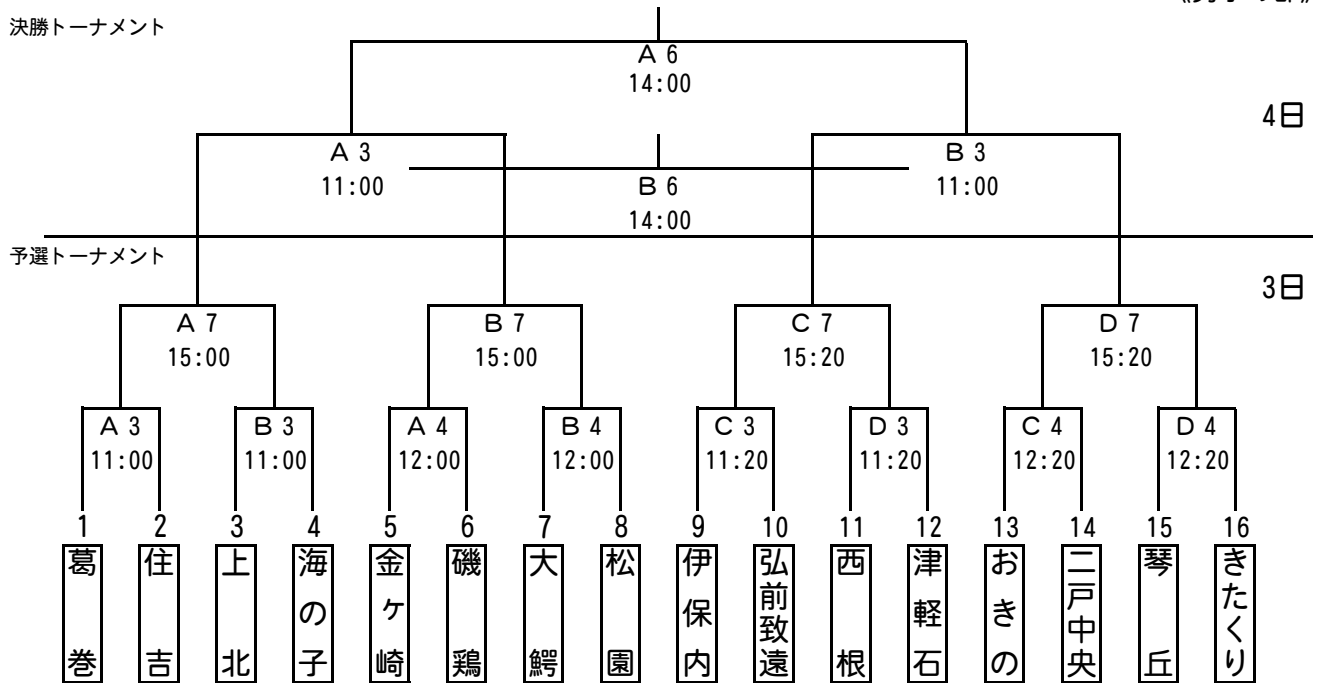

2013 葛巻カップMB交流大会組合せ

《男子の部》

決勝トーナメント

5～8位決定戦

交流戦

A. Bコート = 葛巻町社会体育館
C. Dコート = 葛巻高等学校体育館

※1日目2敗したチームは原則、2日目はなしです。