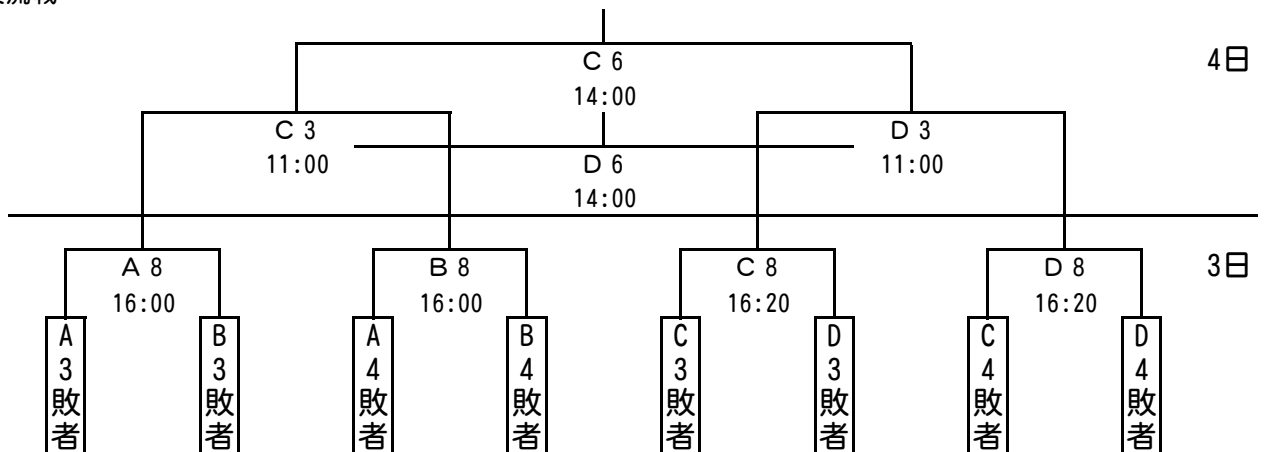

2013 葛巻カップMB交流大会組合せ

《男子の部》

決勝トーナメント

5～8位決定戦

交流戦

A. Bコート = 葛巻町社会体育館
C. Dコート = 葛巻高等学校体育館

※1日目2敗したチームは原則、2日目はなしです。