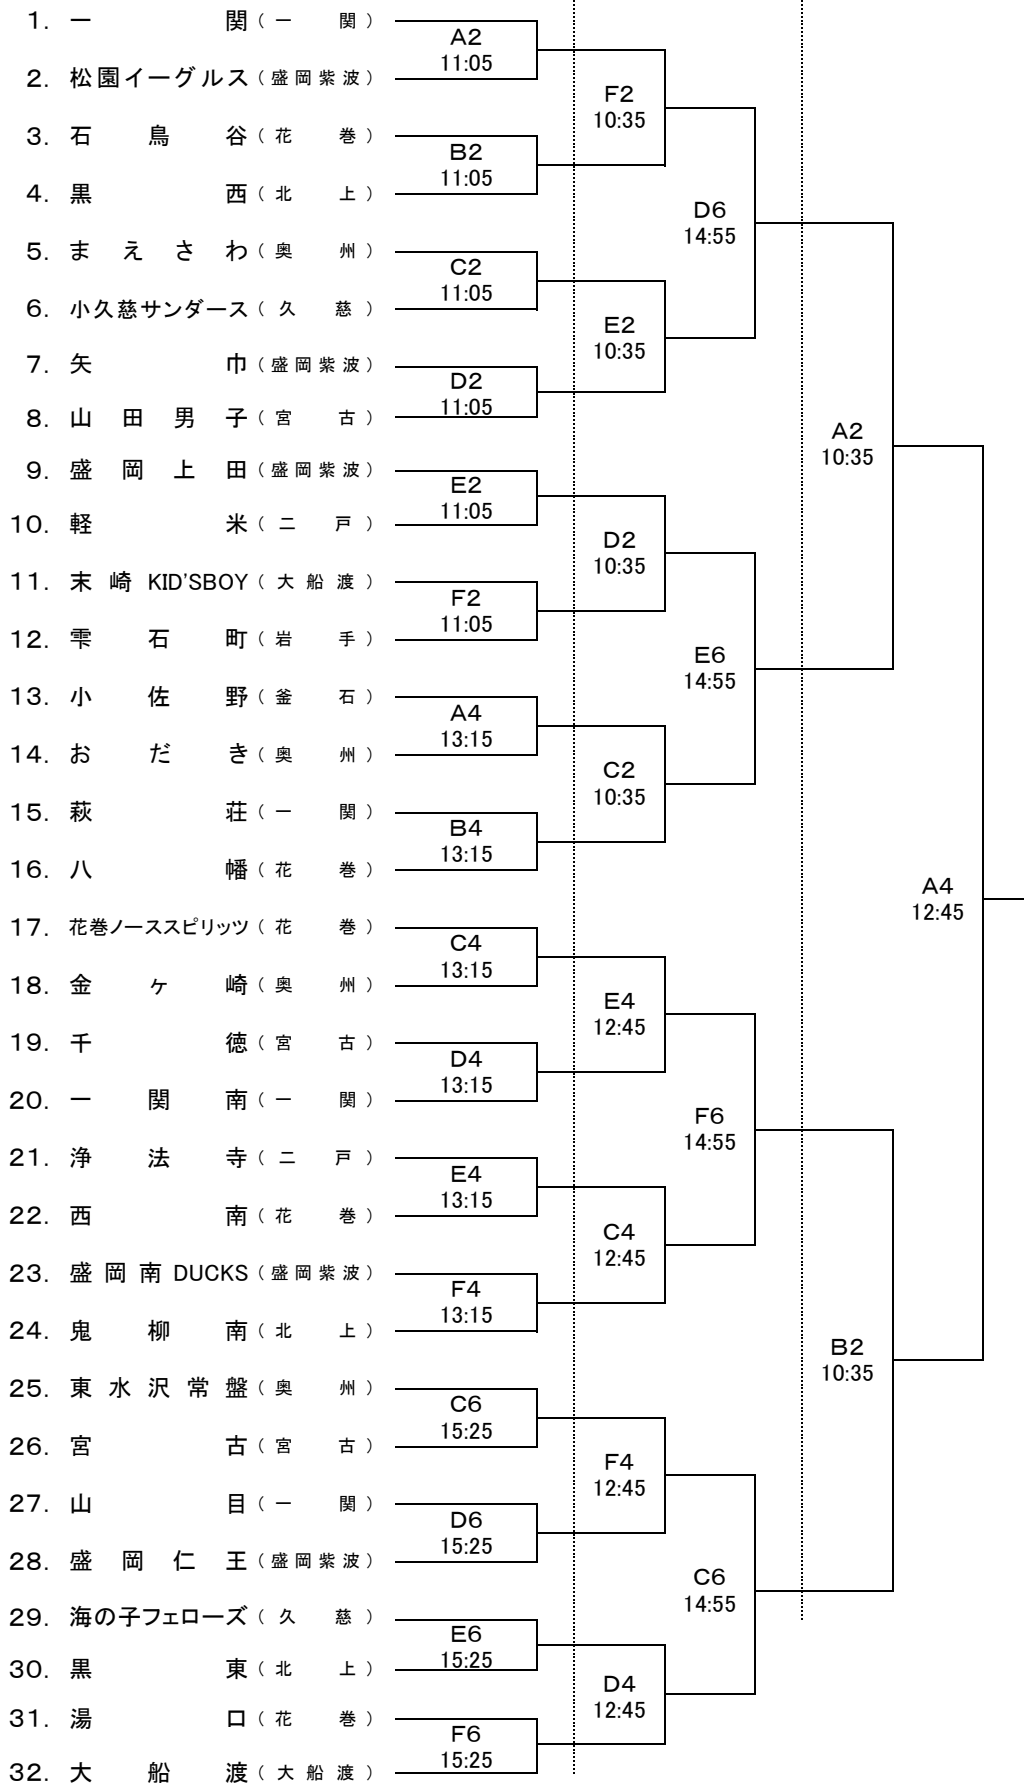

東北電力旗 第26回東北ミニバスケットボール岩手県大会 男子組み合わせ

7月27日(土)      7月28日(日)      7月29日(月)

東北電力旗 第26回東北ミニバスケットボール岩手県大会 女子組み合わせ

7月29日(月)      7月28日(日)      7月27日(土)