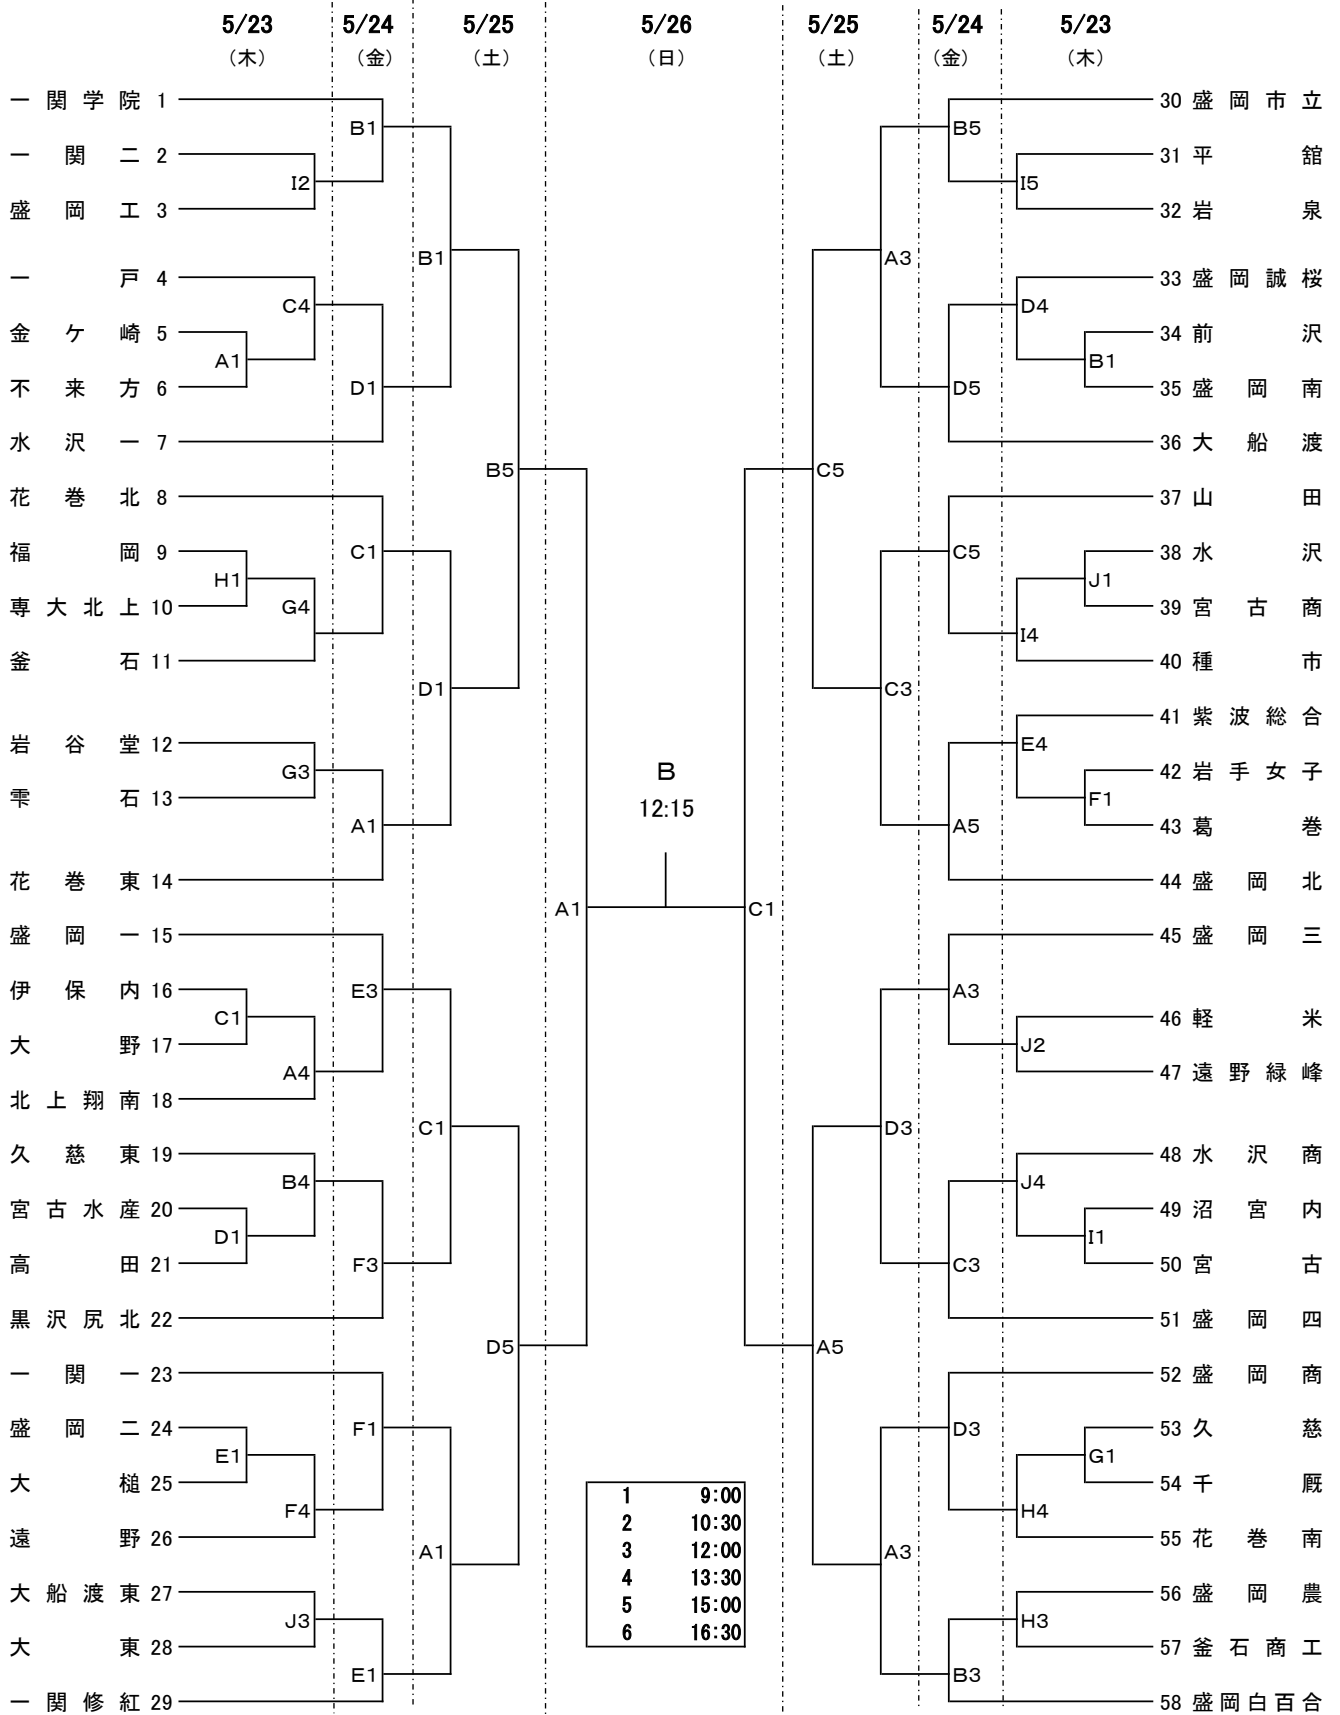

第65回岩手県高等学校総合体育大会バスケットボール競技

1部女子

A・B・C・D	水沢総合体育館
E・F	江刺中央体育館
G・H	江刺西体育館
I・J	北上総合体育館