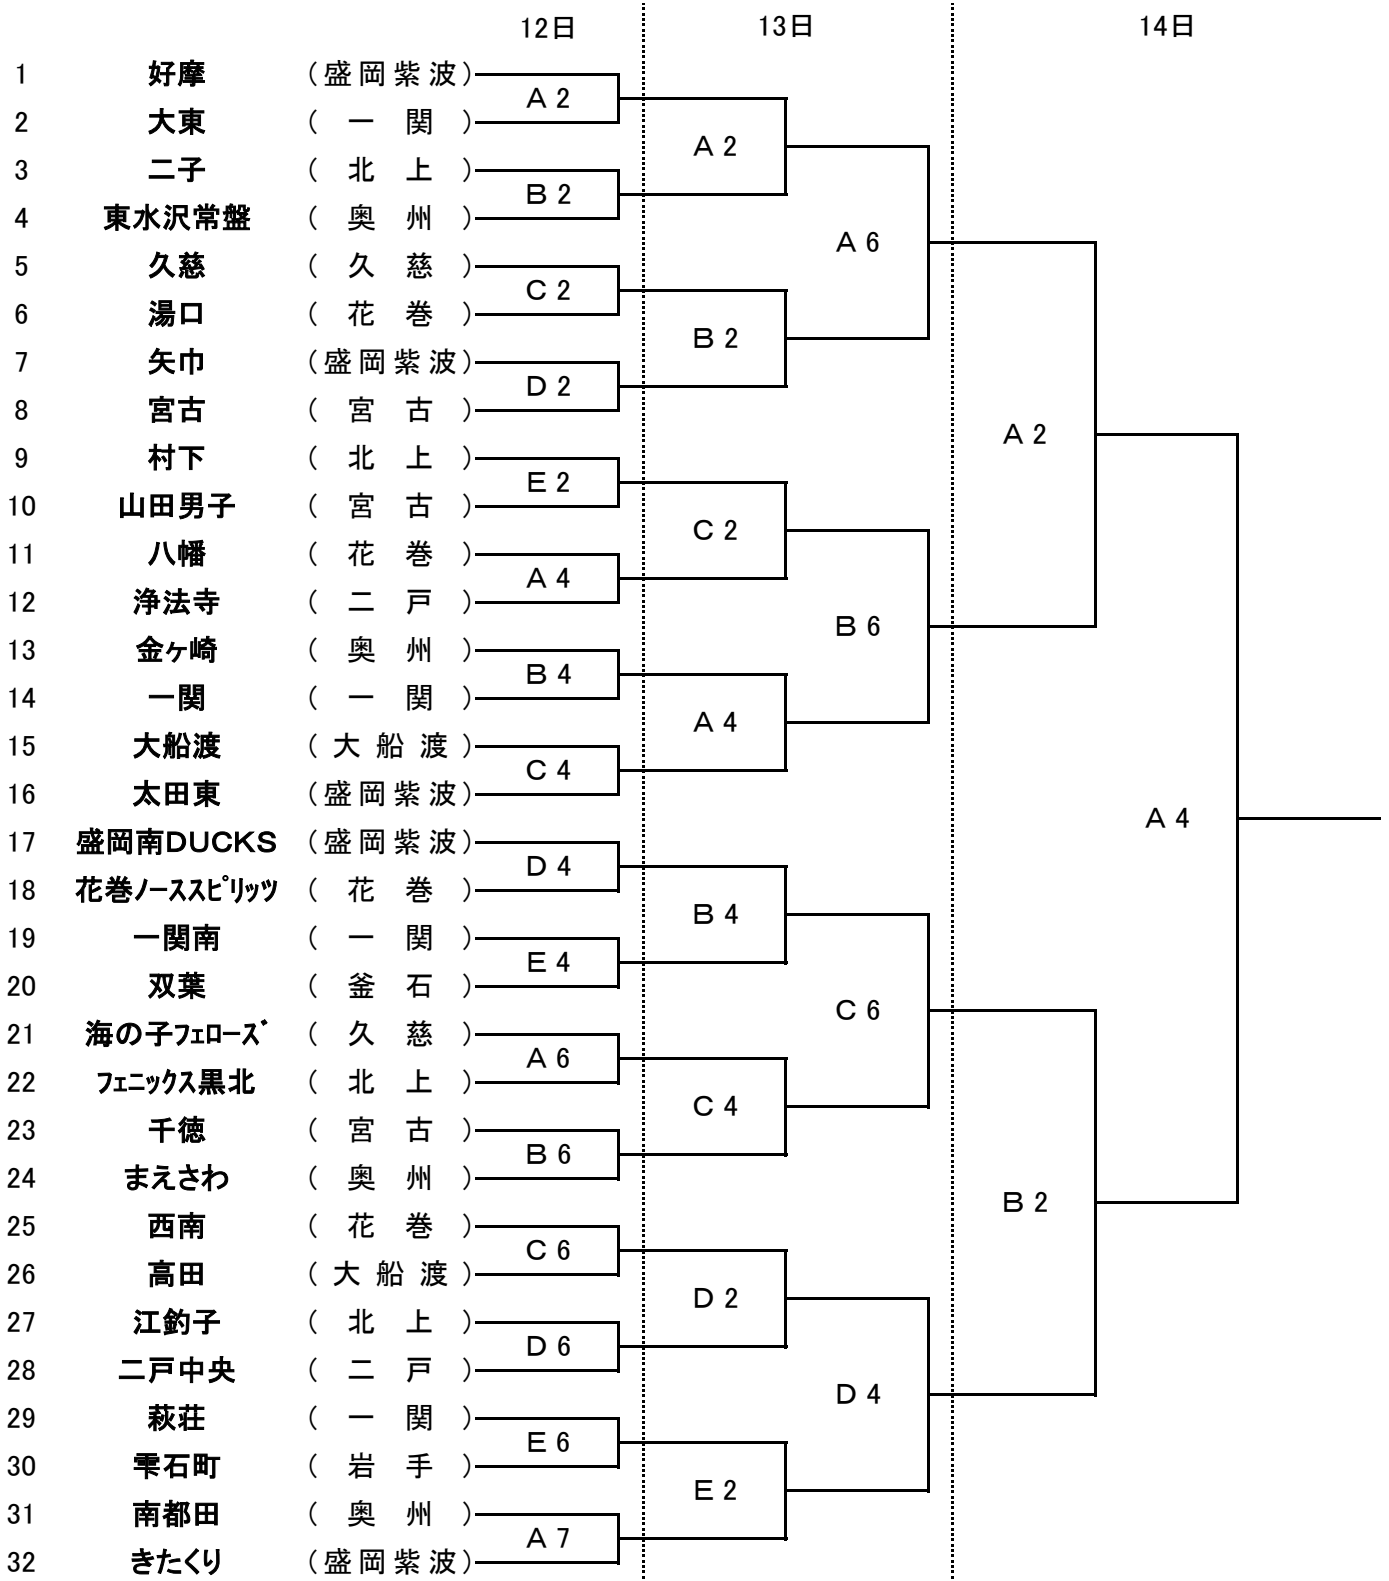

# JA全農いわて いわて純情米選手権 第36回岩手県ミニバスケットボール交歓大会 男子組合せ

北上総合体育館      A・B・C コート  
黒沢尻体育館      D・E コート

1月12日	
A・B・C	D・E
① 10:00	① 11:00
② 11:05	② 12:05
③ 12:10	③ 13:10
④ 13:15	④ 14:15
⑤ 14:20	⑤ 15:20
⑥ 15:25	⑥ 16:25
⑦ 16:30	

1月13日	
A・B・C	D・E
① 9:30	① 9:30
② 10:35	② 10:35
③ 11:40	③ 11:40
④ 12:45	④ 12:45
⑤ 13:50	
⑥ 14:55	

1月14日
A・B
① 9:30
② 10:35
③ 12:00
④ 13:05

# JA全農いわて いわて純情米選手権 第36回岩手県ミニバスケットボール交歓大会 女子組合せ

北上総合体育館  
黒沢尻体育館

A・B・C コート  
D・E コート

1月12日	
A・B・C	D・E
①10:00	①11:00
②11:05	②12:05
③12:10	③13:10
④13:15	④14:15
⑤14:20	⑤15:20
⑥15:25	⑥16:25
⑦16:30	

1月13日	
A・B・C	D・E
① 9:30	① 9:30
②10:35	②10:35
③11:40	③11:40
④12:45	④12:45
⑤13:50	
⑥14:55	