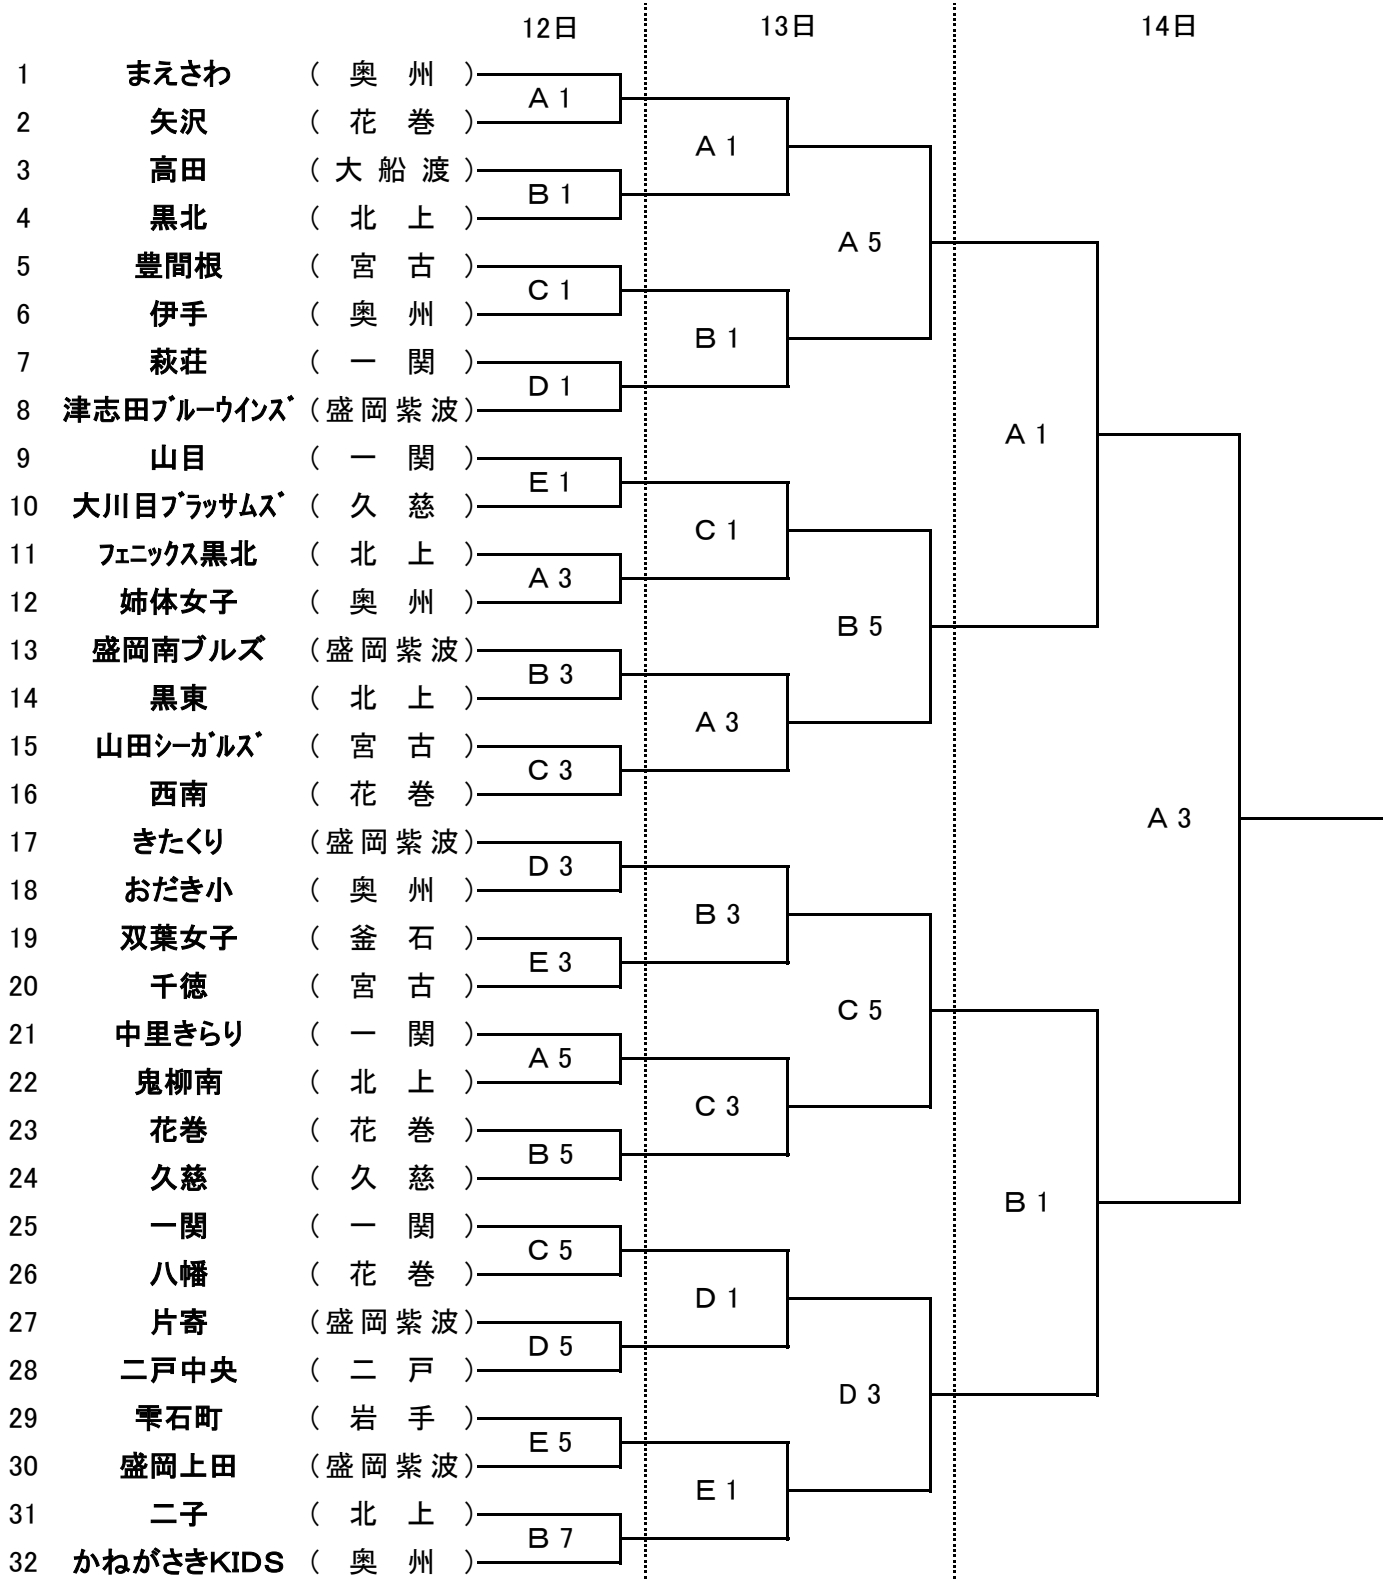

# JA全農いわて いわて純情米選手権 第36回岩手県ミニバスケットボール交歓大会 男子組合せ

北上総合体育館      A・B・C コート  
黒沢尻体育館      D・E コート

1月12日	
A・B・C	D・E
① 10:00	① 11:00
② 11:05	② 12:05
③ 12:10	③ 13:10
④ 13:15	④ 14:15
⑤ 14:20	⑤ 15:20
⑥ 15:25	⑥ 16:25
⑦ 16:30	

1月13日	
A・B・C	D・E
① 9:30	① 9:30
② 10:35	② 10:35
③ 11:40	③ 11:40
④ 12:45	④ 12:45
⑤ 13:50	
⑥ 14:55	

1月14日
A・B
① 9:30
② 10:35
③ 12:00
④ 13:05

# JA全農いわて いわて純情米選手権 第36回岩手県ミニバスケットボール交歓大会 女子組合せ

北上総合体育館  
黒沢尻体育館

A・B・C コート  
D・E コート

1月12日	
A・B・C	D・E
①10:00	①11:00
②11:05	②12:05
③12:10	③13:10
④13:15	④14:15
⑤14:20	⑤15:20
⑥15:25	⑥16:25
⑦16:30	

1月13日	
A・B・C	D・E
① 9:30	① 9:30
②10:35	②10:35
③11:40	③11:40
④12:45	④12:45
⑤13:50	
⑥14:55	